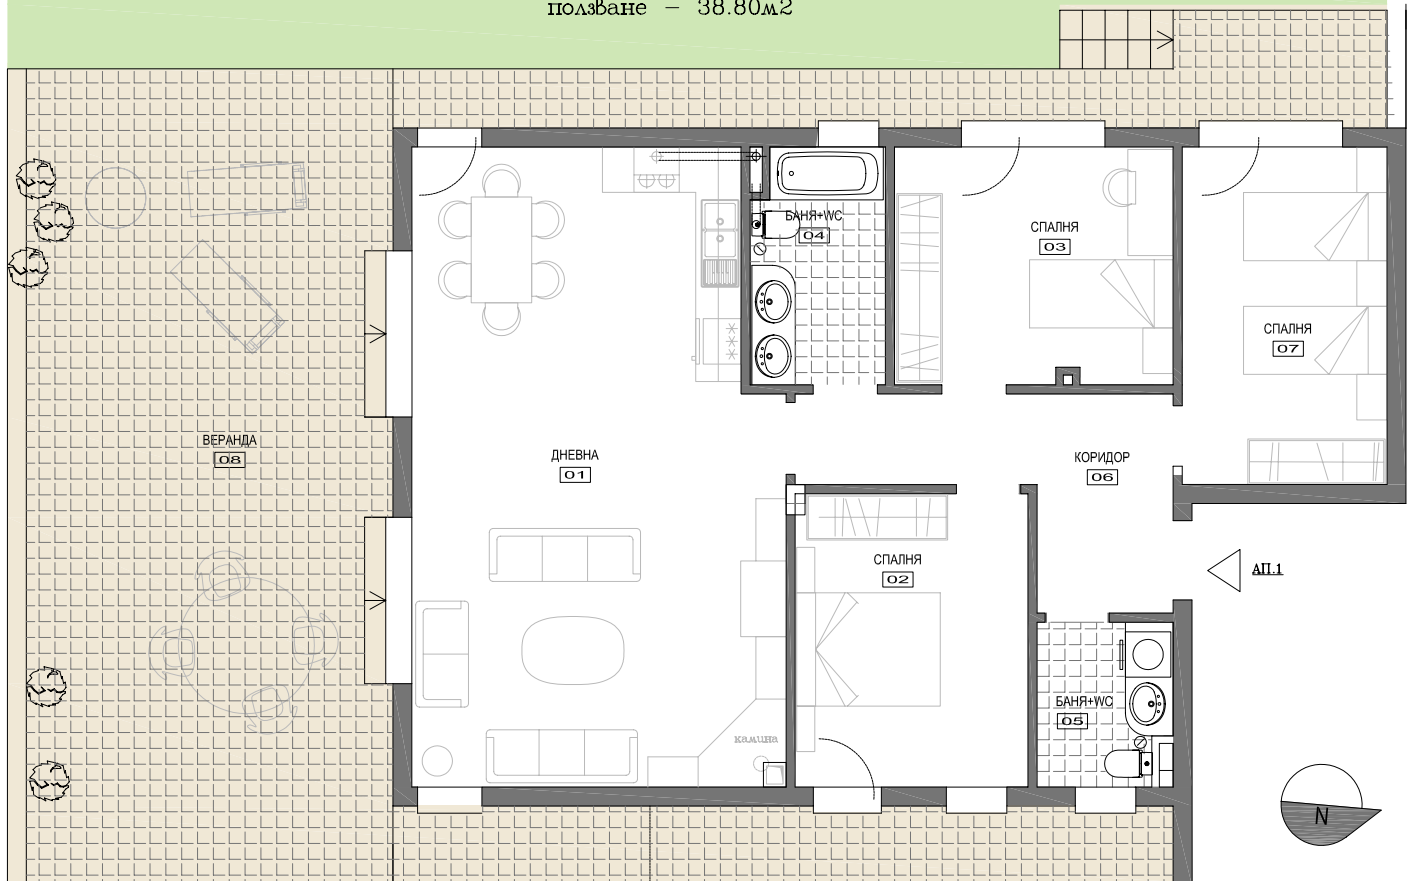

КОМПЛЕКС "ПАРК БРИЗ" -

ФАЗА 2

АПАРТАМЕНТ 1

АПАРТАМЕНТ 1	
Етаж	I
Застроена площ с общи части и складови помещения	130,72 м ²
Тераса открита	78,15 м ²

градина за частно
ползване - 38.80м.2

НОМЕР	ИМЕ НА ПОМ.	ПЛОЩ	ПОД	СТЕНИ	ТАВАН
01	ДНЕВНА	40.00 м ²	ЦИМ. ЗАМАЗКА	ГИПСОВА МАЗИЛКА	ГИПСОВА МАЗИЛКА
02	СПАЛНЯ	11.90 м ²	ЦИМ. ЗАМАЗКА	ГИПСОВА МАЗИЛКА	ГИПСОВА МАЗИЛКА
03	СПАЛНЯ	11.50 м ²	ЦИМ. ЗАМАЗКА	ГИПСОВА МАЗИЛКА	ГИПСОВА МАЗИЛКА
04	БАНЯ УС	5.45 м ²	ЦИМ. ЗАМАЗКА	ВАРО/ЦИМ. МАЗИЛКА	ГИПСОКАРТОН
05	БАНЯ УС	3.75 м ²	ЦИМ. ЗАМАЗКА	ВАРО/ЦИМ. МАЗИЛКА	ГИПСОКАРТОН
06	АНТРЕ	8.25 м ²	ЦИМ. ЗАМАЗКА	ГИПСОВА МАЗИЛКА	ГИПСОКАРТОН
07	СПАЛНЯ	12.05 м ²	ЦИМ. ЗАМАЗКА	ГИПСОВА МАЗИЛКА	ГИПСОВА МАЗИЛКА
08	ВЕРАНДА	68.05 м ²	ГРАНИТОГРЕС	ФАСАДНА МАЗИЛКА	--
	ГРАДИНА	38.80 м ²	--	--	--